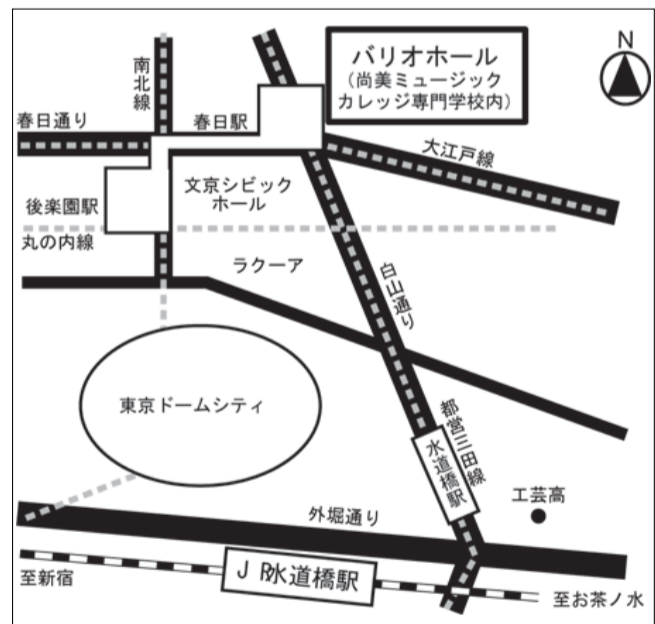

♪具体的アドバイスがもらえる「バンド・リハーサル」を通し本番へ!

2014年1月18日(土) / (講座&リハーサル)
2014年2月22日(土) / (通しリハーサル)
会場: 尚美ミュージックカレッジ構内CPR2
時間: 午前 10:00-12:00、午後 13:00-15:00
受講料: 各3000円 / 2回通し5000円

【お問合せ・お申込先】 Eco Art of Music(株)
Mail: ecoartofmusic@gmail.com FAX: 03-5768-8615

【お問合せ】 ピティナ Tokyoジャズステーション (代表: 秋谷 えりこ)
中央区銀座7-9-14 ヤマハミュージックリテイリング銀座店 (担当: 斉藤)
TEL: 03-3572-3424 FAX: 03-3572-3106

◆アドバイザー (計3名予定)

秋谷 えりこ 先生
パークリー音楽大学作・編曲科卒業。
クインシー・ジョーンズAward受賞。
NYジュリアード音楽院ピアノ科卒業。