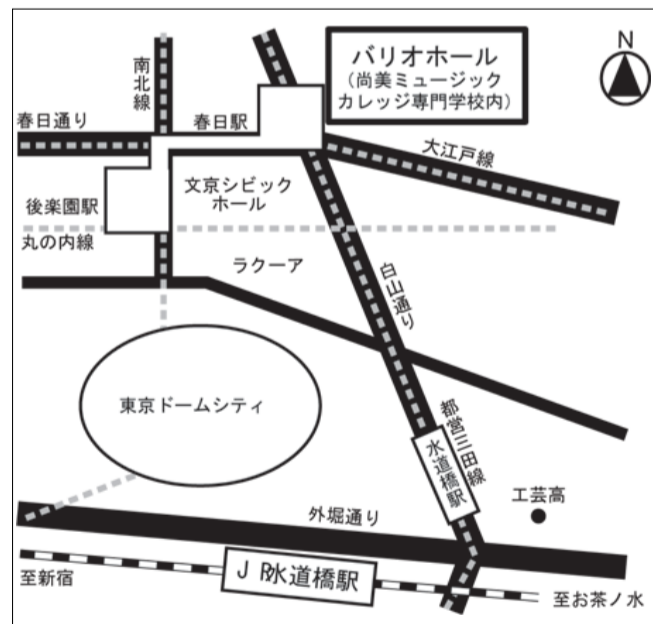

♪具体的アドバイスがもらえる「バンド・リハーサル」を通し本番へ!

2014年1月18日(土) / (講座&リハーサル)
2014年2月22日(土) / (通しリハーサル)
会場: 尚美ミュージックカレッジ構内CPR2
時間: 午前 10:00-12:00、午後 13:00-15:00
受講料: 各3000円 / 2回通し5000円

【お問合せ・お申込先】 Eco Art of Music(株)
Mail: ecoartofmusic@gmail.com FAX: 03-5768-8615

【お問合せ】 ピティナ Tokyoジャズステーション (代表: 秋谷 えりこ)
中央区銀座7-9-14 ヤマハミュージックリテイリング銀座店 (担当: 斉藤)
TEL: 03-3572-3424 FAX: 03-3572-3106

◆アドバイザー (計3名予定)

秋谷 えりこ 先生
パークリー音楽大学作・編曲科卒業。
クインシー・ジョーンズ Award 受賞。
NYジュリアード音楽院ピアノ科卒業。